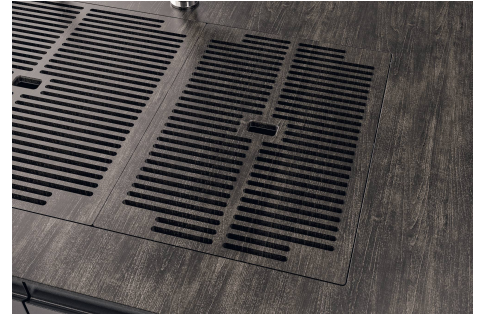

LEVEL 2:

8100 615

1254/05-

GRIGLIA POSIZIONATA A FILO VASCA / GRID EDGE POSITIONING

1254/05-

intaglio per il troppo-pieno
solo con top > 10 mm
recess for housing the over-flow
only for top > 10 mm

EQUIPMENT