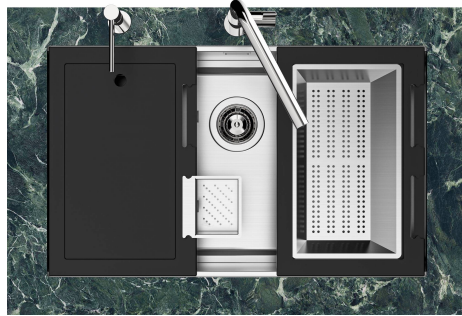

LEVEL 2:

8100 615

1254/05-

GRIGLIA POSIZIONATA A FILO VASCA / GRID EDGE POSITIONING

1254/05-

intaglio per il troppo-pieno
solo con top > 10 mm
recess for housing the over-flow
only for top > 10 mm

EQUIPMENT