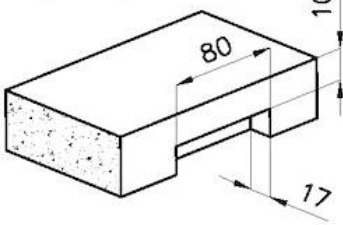

质地 磨砂

边型和安装方式 平嵌

底座 60 cm

尺寸 470 x 470 mm

标准配件 固定钩, 垫圈, 下水器, 溢水口和虹吸管, 纸板盒包装

龙头孔 无定位孔

安装孔 [View technical data sheet](#)

下水器 否

宽 47 cm

盆内尺寸 430 x 430 mm

单槽/双槽 单槽

下水组件 3,5" 下水器

特点

3.5" 下水器提篮 Foster®水槽均配备了3.5"下水器，有可防止固体颗粒流入下水器的实用篮式塞。3.5"下水器允许使用Foster®碎渣机，可与所有型号兼容。

深盆 得益于先进的生产技术，该洗碗盆的重要深度超过20厘米，可以在所有洗涤操作中提供极大的灵活性和实用性。

溢水口 溢水口是Foster水槽上的一项安全措施，可以防止疏忽时水的溢出。方形溢水解决方案，具有简约的方形，更加美观大方。

LEVEL 2:

8100 615

1254/05-

GRIGLIA POSIZIONATA A FILO VASCA / GRID EDGE POSITIONING

1254/05-

intaglio per il troppo-pieno
solo con top > 10 mm
recess for housing the over-flow
only for top > 10 mm

EQUIPMENT