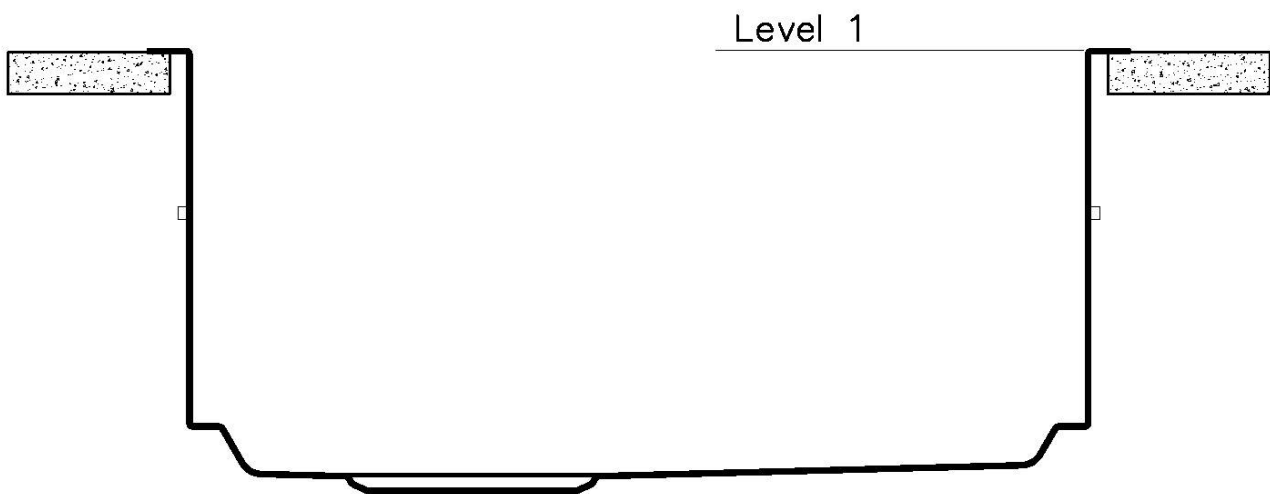

质地 磨砂

边型和安装方式 平嵌

底座 60 cm

尺寸 470 x 470 mm

标准配件 固定钩, 垫圈, 下水器, 溢水口和虹吸管, 纸板盒包装

龙头孔 无定位孔

安装孔 [View technical data sheet](#)

下水器 否

宽 47 cm

盆内尺寸 430 x 430 mm

单槽/双槽 单槽

下水组件 3,5" 下水器

特点

3.5" 下水器提篮 Foster®水槽均配备了3.5"下水器，有可防止固体颗粒流入下水器的实用篮式塞。3.5"下水器允许使用Foster®碎渣机，可与所有型号兼容。

深盆 得益于先进的生产技术，该洗碗盆的重要深度超过20厘米，可以在所有洗涤操作中提供极大的灵活性和实用性。

溢水口 溢水口是Foster水槽上的一项安全措施，可以防止疏忽时水的溢出。方形溢水解决方案，具有简约的方形，更加美观大方。

高厚度 1mm厚的钢。相当大的厚度，保证了最大的坚固性和耐用性。

1254/05-

QUADRA EVO **Optional accessories / Accessori opzionali** **FILOTOP / FLUSHMOUNT**

LEVEL 1:

8100 615

8100 614

8100 037

QUADRA EVO
Optional accessories / Accessori opzionali
FILOTOP / FLUSHMOUNT

LEVEL 2:

8100 615

1254/05-

GRIGLIA POSIZIONATA A FILO VASCA / GRID EDGE POSITIONING

1254/05-

intaglio per il troppo-pieno
solo con top > 10 mm
recess for housing the over-flow
only for top > 10 mm

EQUIPMENT