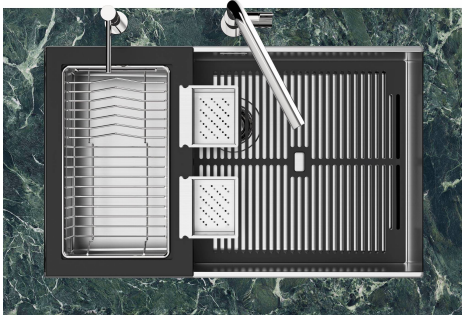

水槽 Quadra EVO Gun Metal

水槽

代码: 1254 056

细节

材料 AISI 304 不锈钢

染色 Gun Metal

表面处理 PVD

表面处理 拉丝 Foster

宽 47 cm

盆内尺寸 430 x 430 mm

单槽/双槽 单槽

下水组件 3,5" 下水器

特点

3.5" 下水器提篮 Foster®水槽均配备了3.5"下水器，有可防止固体颗粒流入下水器的实用篮式塞。3.5"下水器允许使用Foster®碎渣机，可与所有型号兼容。

深盆 得益于先进的生产技术，该洗碗盆的重要深度超过20厘米，可以在所有洗涤操作中提供极大的灵活性和实用性。

溢水口 溢水口是Foster水槽上的一项安全措施，可以防止疏忽时水的溢出。方形溢水解决方案，具有简约的方形，更加美观大方。

LEVEL 2:

8100 615

1254/05-

GRIGLIA POSIZIONATA A FILO VASCA / GRID EDGE POSITIONING

1254/05-

intaglio per il troppo-pieno
solo con top > 10 mm
recess for housing the over-flow
only for top > 10 mm

EQUIPMENT